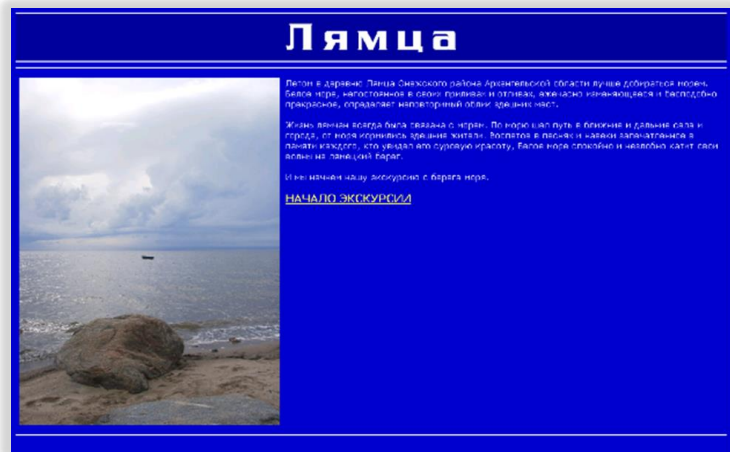

Электронные проекты

2001

Лямца, Лямецкий берег Белого моря.
Первый проект в форме виртуальной экскурсии

Электронные проекты

2004

Варзуга, Терский берег Белого моря.
Электронная энциклопедия фиксированной структуры