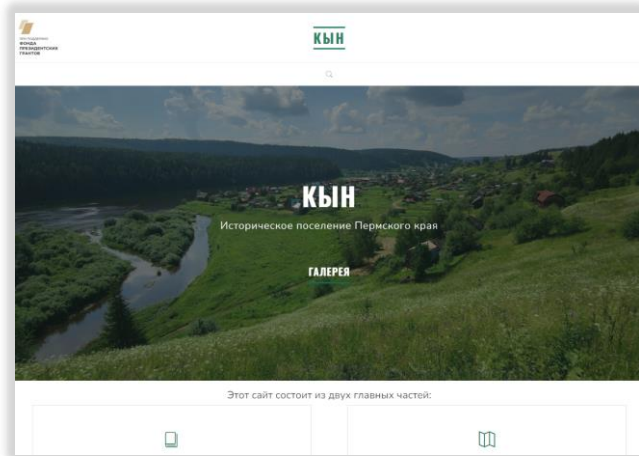

Электронные проекты

ПРИ ПОДДЕРЖКЕ
ФОНДА
ПРЕЗИДЕНТСКИХ
ГРАНТОВ

2022

Кын, Средний Урал.

К краеведческому альманаху добавлен туристический путеводитель.